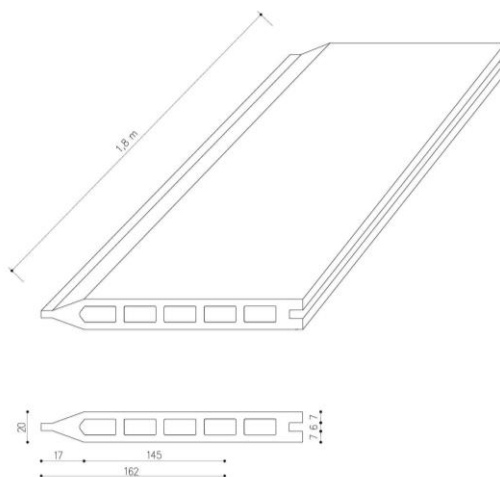

Plotová Prkna Premium

Složení:	<ul style="list-style-type: none"> • 55% – dřevěná moučka • 35% – polyethylen s vysokou hustotou HDPE • 10% – přísady proti UV záření, stabilizátory, barviva
Rozměry:	<ul style="list-style-type: none"> • tloušťka – 20 mm (± 1 mm) • šířka – 162 mm (± 1,0 mm) • délka – 1,8 (± 1%) • lineární stupnice – 1,65 kg/mb (-5%/+10%)
Vlastnosti a charakteristiky:	<ul style="list-style-type: none"> • použití při teplotách -30°C/+60°C • nízká nasákavost <0,7 % (odolnost proti mrazu) • vysoká odolnost proti UV záření • vysoká odolnost proti praskání (s výjimkou prasklin způsobených nárazovým zatížením) • vysoká odolnost proti hnilobě a rozkladu způsobenému přímým napadením houbami a bakteriemi. • vysoká odolnost proti poškození způsobenému přímým působením hmyzu • polymerní povlak pro lepší odolnost vůči skvrnám a barvám“.
Použití:	<ul style="list-style-type: none"> • ploty • pergoly • zahradní nábytek